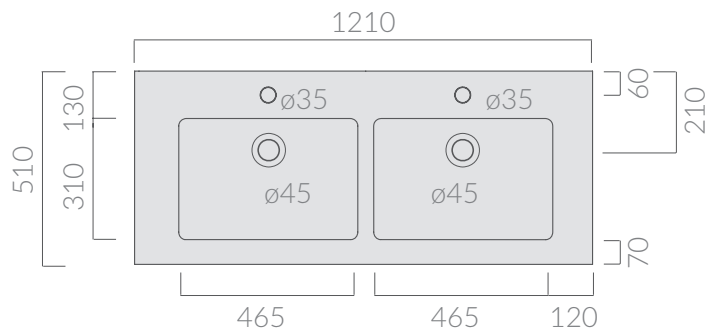

COLORI / COLORS

○ 2044 bianco
white

Lavabo 121x51cm, doppio bacino.
Installazione sospesa o incasso sopra piano.
Washbasin 121x51 cm, double basin.
Wall-hung or recessed countertop installation.

Kg. 35

ATTENZIONE/ ATTENTION