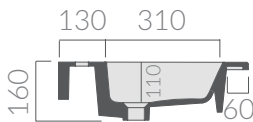

COLORI / COLORS

○ 2044 bianco
white

Lavabo 121x51cm, doppio bacino.
Installazione sospesa o incasso sopra piano.
Washbasin 121x51 cm, double basin.
Wall-hung or recessed countertop installation.

Kg. 35

ATTENZIONE/ ATTENTION