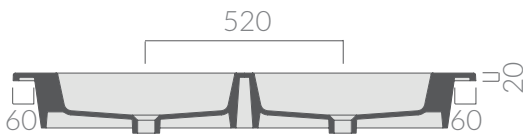

COLORI / COLORS

○ 2044 bianco
white

Lavabo 121x51cm, doppio bacino.
Installazione sospesa o incasso sopra piano.
Washbasin 121x51 cm, double basin.
Wall-hung or recessed countertop installation.

Kg. 35

ATTENZIONE/ ATTENTION