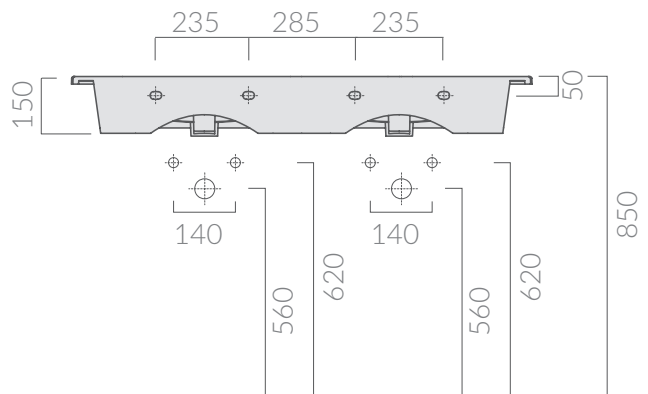

COLORI / COLORS

○ 2044 bianco
white

Lavabo 121x51cm, doppio bacino.
Installazione sospesa o incasso sopra piano.
Washbasin 121x51 cm, double basin.
Wall-hung or recessed countertop installation.

Kg. 35

ATTENZIONE/ ATTENTION