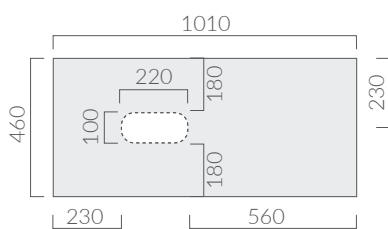

ACCESSORI INCLUSI / ACCESSORIES INCLUDED

ATTENZIONE/ ATTENTION

Galassia Srl persegue la filosofia di migliorare i prodotti aggiungendo nuovi materiali, innovazioni progettuali e tecnologie produttive.
L'azienda si riserva di cambiare

schede tecniche e caratteristiche di funzionamento degli articoli in ogni momento e senza necessità di preavviso.
I pesi possono subire variazioni del 20 %

Galassia Srl is constantly improving its products by adding new materials, new projects and modern production technologies. The company reserves the right to change any technical

specifications/dimension and/or operating characteristics of the products at any time and without giving notice. The ceramic items weight may vary up to 20%.