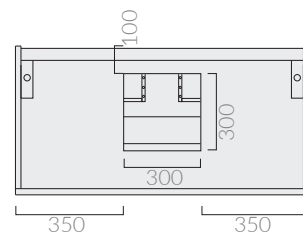

ATTENZIONE/ ATTENTION

Galassia Srl persegue la filosofia di migliorare i prodotti aggiungendo nuovi materiali, innovazioni progettuali e tecnologie produttive.
L'azienda si riserva di cambiare

schede tecniche e caratteristiche di funzionamento degli articoli in ogni momento e senza necessità di preavviso.
I pesi possono subire variazioni del 20 %

Galassia Srl is constantly improving its products by adding new materials, new projects and modern production technologies. The company reserves the right to change any technical

specifications/dimension and/or operating characteristics of the products at any time and without giving notice. The ceramic items weight may vary up to 20%.