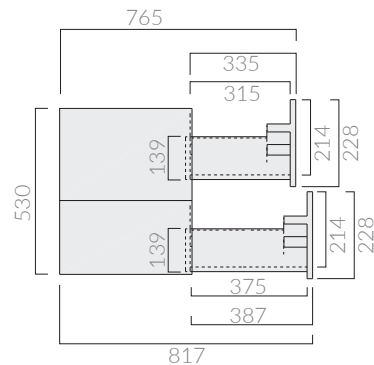

ATTENZIONE/ ATTENTION

Galassia Srl persegue la filosofia di migliorare i prodotti aggiungendo nuovi materiali, innovazioni progettuali e tecnologie produttive.
L'azienda si riserva di cambiare

schede tecniche e caratteristiche di funzionamento degli articoli in ogni momento e senza necessità di preavviso.
I pesi possono subire variazioni del 20 %

Galassia Srl is constantly improving its products by adding new materials, new projects and modern production technologies. The company reserves the right to change any technical

specifications/dimension and/or operating characteristics of the products at any time and without giving notice. The ceramic items weight may vary up to 20%.