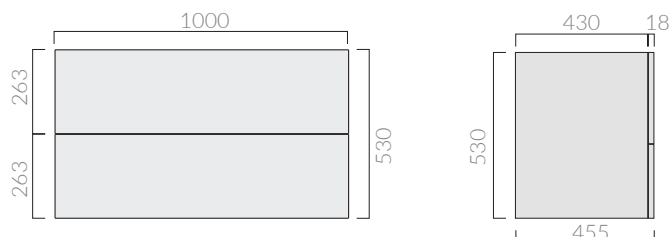

ATTENZIONE/ ATTENTION

Galassia Srl persegue la filosofia di migliorare i prodotti aggiungendo nuovi materiali, innovazioni progettuali e tecnologie produttive.
L'azienda si riserva di cambiare

schede tecniche e caratteristiche di funzionamento degli articoli in ogni momento e senza necessità di preavviso.
I pesi possono subire variazioni del 20 %

Galassia Srl is constantly improving its products by adding new materials, new projects and modern production technologies. The company reserves the right to change any technical

specifications/dimension and/or operating characteristics of the products at any time and without giving notice. The ceramic items weight may vary up to 20%.