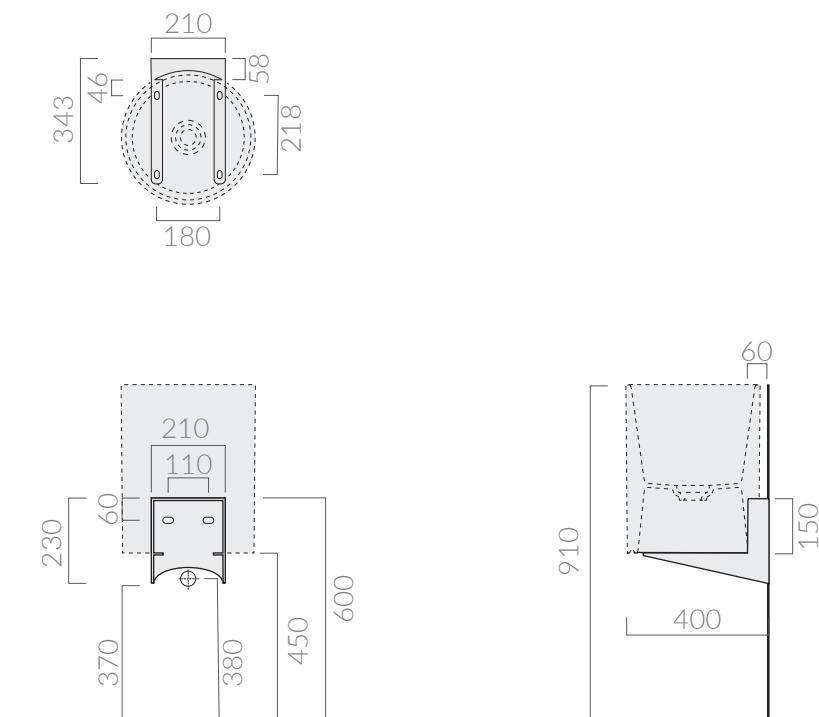

Staffa per installazione a parete,  
realizzata in acciaio satinato.  
Bracket for wall hung installation,  
realized in satin stainless steel.

Kg. 3