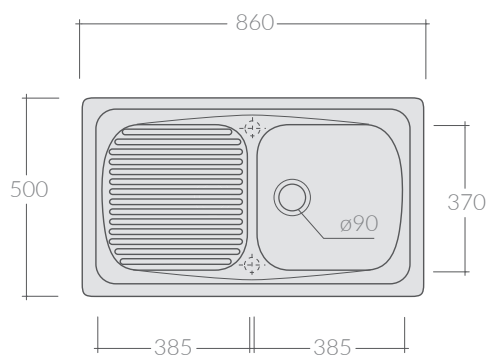

COLORI / COLORS

○ 5102D90 bianco white

● 5102D90NE nero black

Le dimensioni dei lavelli possono variare del +/-2%, si raccomanda di effettuare i tagli e gli aggiustamenti sul mobile solo dopo aver ricevuto il livello.

Due to +/-2 ceramic dimension tolerance, it is recommended that the cabinet makers wait until the sink is delivered before making the cabinet.

Lavello Genius 86x50xh2 cm.
Reversibile. Installazione ad incasso.
Genius sink 86x50xh2 cm.
Reversible. Recessed installation.

Kg. 42

ACCESSORI NON INCLUSI / ACCESSORIES NOT INCLUDED

9038

Sifone 1" 1/2, 1 vie per ø90.
Siphon 1" 1/2, one draining outlets, for ø90.

Foro per installazione da incasso.
Hole for recessed installation.

ATTENZIONE/ ATTENTION