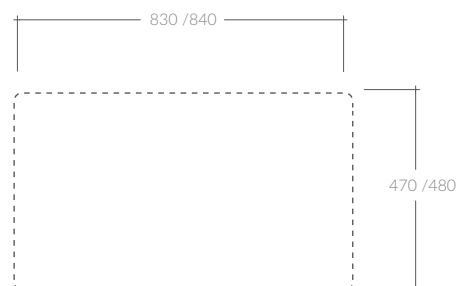

COLORI / COLORS

○ 5102D90 bianco white

● 5102D90NE nero black

Le dimensioni dei lavelli possono variare del +/-2%, si raccomanda di effettuare i tagli e gli aggiustamenti sul mobile solo dopo aver ricevuto il livello.

Due to +/-2 ceramic dimension tolerance, it is recommended that the cabinet makers wait until the sink is delivered before making the cabinet.

Lavello Genius 86x50xh2 cm.
Reversibile. Installazione ad incasso.
Genius sink 86x50xh2 cm.
Reversible. Recessed installation.

Kg. 42

ACCESSORI NON INCLUSI / ACCESSORIES NOT INCLUDED

9038

Sifone 1" 1/2, 1 vie per ø90.
Siphon 1" 1/2, one draining outlets, for ø90.

Foro per installazione da incasso.
Hole for recessed installation.