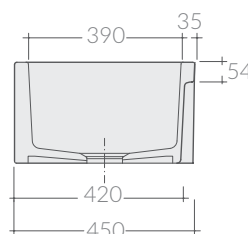

COLORI / COLORS

- 5117 bianco
 white
- 5117NE nero
 black
- 5117BS biscuit
 biscuit

Lavello reversibile 76x46xh25,4
cm, spessore pieno.

Reversible farmhouse sink
76x46xh25,4 cm, solid casting.

Kg. 50

ACCESSORI NON INCLUSI / ACCESSORIES NOT INCLUDED

Griglia
Grid

● GR51175119

9038

Sifone 1" 1/2, 1 vie per ø90.
Siphon 1" 1/2, one draining outlets, for ø90.

ATTENZIONE/ ATTENTION

Galassia Srl persegue la filosofia di migliorare i prodotti aggiungendo nuovi materiali, innovazioni progettuali e tecnologie produttive. L'azienda si riserva di cambiare