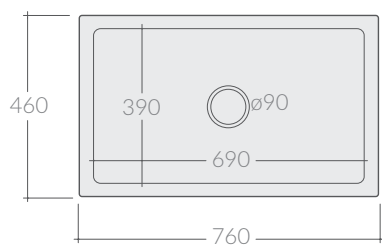

COLORI / COLORS

- 5117 bianco
 white
- 5117NE nero
 black
- 5117BS biscuit
 biscuit

Lavello reversibile 76x46xh25,4
cm, spessore pieno.

Reversible farmhouse sink
76x46xh25,4 cm, solid casting.

Kg. 50

ACCESSORI NON INCLUSI / ACCESSORIES NOT INCLUDED

Griglia
Grid

● GR51175119

9038

Sifone 1" 1/2, 1 vie per ø90.
Siphon 1" 1/2, one draining outlets, for ø90.

ATTENZIONE/ ATTENTION

Galassia Srl persegue la filosofia di migliorare i prodotti aggiungendo nuovi materiali, innovazioni progettuali e tecnologie produttive. L'azienda si riserva di cambiare