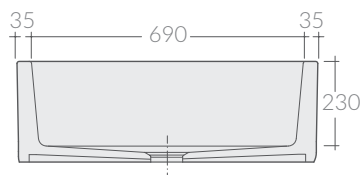

COLORI / COLORS

- 5117 bianco
 white
- 5117NE nero
 black
- 5117BS biscuit
 biscuit

Lavello reversibile 76x46xh25,4
cm, spessore pieno.

Reversible farmhouse sink
76x46xh25,4 cm, solid casting.

Kg. 50

ACCESSORI NON INCLUSI / ACCESSORIES NOT INCLUDED

Griglia
Grid

● GR51175119

9038

Sifone 1" 1/2, 1 vie per ø90.
Siphon 1" 1/2, one draining outlets, for ø90.

ATTENZIONE/ ATTENTION

Galassia Srl persegue la filosofia di migliorare i prodotti aggiungendo nuovi materiali, innovazioni progettuali e tecnologie produttive. L'azienda si riserva di cambiare