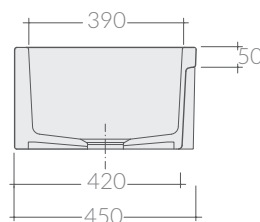

## COLORI / COLORS

- 5119      bianco  
              white
- 5119NE    nero  
              black
- 5119NEMT nero matt  
              mattblack

Lavello reversibile 76x46xh25,4  
cm, spessore vuoto.

Reversible farmhouse sink  
76x46xh25,4 cm, hollow casting.

## ACCESSORI NON INCLUSI / ACCESSORIES NOT INCLUDED

Griglia  
Grid

● GR51175119

9038

Sifone 1" 1/2, 1 vie per ø90.  
Siphon 1" 1/2, one draining outlets, for ø90.