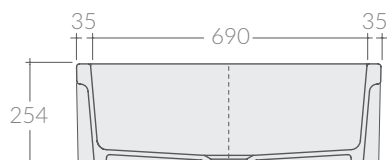

## COLORI / COLORS

- 5119      bianco  
              white
- 5119NE    nero  
              black
- 5119NEMT nero matt  
              mattblack

Lavello reversibile 76x46xh25,4  
cm, spessore vuoto.

Reversible farmhouse sink  
76x46xh25,4 cm, hollow casting.

## ACCESSORI NON INCLUSI / ACCESSORIES NOT INCLUDED

Griglia  
Grid

● GR51175119

9038

Sifone 1" 1/2, 1 vie per ø90.  
Siphon 1" 1/2, one draining outlets, for ø90.