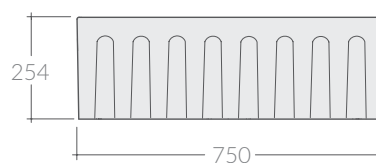

## COLORI / COLORS

- 5119      bianco  
              white
- 5119NE    nero  
              black
- 5119NEMT nero matt  
              mattblack

Lavello reversibile 76x46xh25,4  
cm, spessore vuoto.

Reversible farmhouse sink  
76x46xh25,4 cm, hollow casting.

## ACCESSORI NON INCLUSI / ACCESSORIES NOT INCLUDED

Griglia  
Grid

● GR51175119

9038

Sifone 1" 1/2, 1 vie per ø90.  
Siphon 1" 1/2, one draining outlets, for ø90.