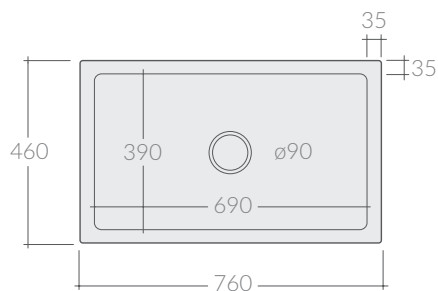

## COLORI / COLORS

- 5119      bianco  
              white
- 5119NE    nero  
              black
- 5119NEMT nero matt  
              mattblack

Lavello reversibile 76x46xh25,4  
cm, spessore vuoto.

Reversible farmhouse sink  
76x46xh25,4 cm, hollow casting.

## ACCESSORI NON INCLUSI / ACCESSORIES NOT INCLUDED

Griglia  
Grid

● GR51175119

9038

Sifone 1" 1/2, 1 vie per ø90.  
Siphon 1" 1/2, one draining outlets, for ø90.