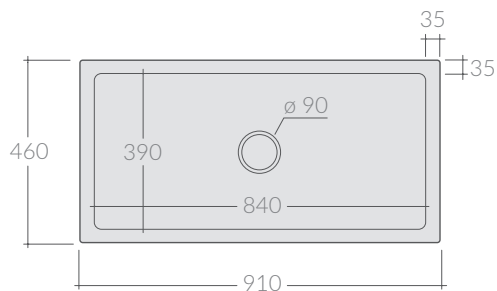

COLORI / COLORS

- 5122 bianco
 white
- 5122NE nero
 black
- 5122NEMT nero matt
 mattblack

Lavello reversibile 91x46xh25,4 cm, spessore vuoto.
Reversible farmhouse sink 91x46xh25,4 cm, hollow casting.

Kg. 39,5

ACCESSORI NON INCLUSI / ACCESSORIES NOT INCLUDED

Griglia
Grid

● GR5122

9038

Sifone 1" 1/2, 1 vie per ø90.
Siphon 1" 1/2, one draining outlets, for ø90.

ATTENZIONE/ ATTENTION

Galassia Srl persegue la filosofia di migliorare i prodotti aggiungendo nuovi materiali, innovazioni progettuali e tecnologie produttive. L'azienda si riserva di cambiare