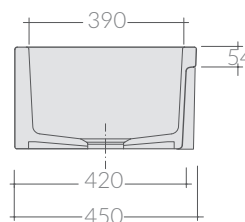

COLORI / COLORS

- 5122 bianco
 white
- 5122NE nero
 black
- 5122NEMT nero matt
 mattblack

Lavello reversibile 91x46xh25,4 cm, spessore vuoto.
Reversible farmhouse sink 91x46xh25,4 cm, hollow casting.

Kg. 39,5

ACCESSORI NON INCLUSI / ACCESSORIES NOT INCLUDED

Griglia
Grid

● GR5122

9038

Sifone 1" 1/2, 1 vie per ø90.
Siphon 1" 1/2, one draining outlets, for ø90.

ATTENZIONE/ ATTENTION

Galassia Srl persegue la filosofia di migliorare i prodotti aggiungendo nuovi materiali, innovazioni progettuali e tecnologie produttive. L'azienda si riserva di cambiare

specifications/dimension and/or operating characteristics of the products at any time and without giving notice. The ceramic items weight may vary up to 20%.