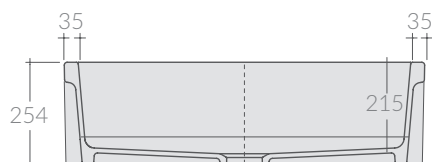

COLORI / COLORS

- 5122 bianco
 white
- 5122NE nero
 black
- 5122NEMT nero matt
 mattblack

Lavello reversibile 91x46xh25,4 cm, spessore vuoto.
Reversible farmhouse sink 91x46xh25,4 cm, hollow casting.

Kg. 39,5

ACCESSORI NON INCLUSI / ACCESSORIES NOT INCLUDED

Griglia
Grid

● GR5122

9038

Sifone 1" 1/2, 1 vie per ø90.
Siphon 1" 1/2, one draining outlets, for ø90.

ATTENZIONE/ ATTENTION

Galassia Srl persegue la filosofia di migliorare i prodotti aggiungendo nuovi materiali, innovazioni progettuali e tecnologie produttive. L'azienda si riserva di cambiare