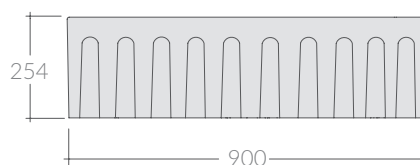

COLORI / COLORS

- 5122 bianco
 white
- 5122NE nero
 black
- 5122NEMT nero matt
 mattblack

Lavello reversibile 91x46xh25,4 cm, spessore vuoto.
Reversible farmhouse sink 91x46xh25,4 cm, hollow casting.

Kg. 39,5

ACCESSORI NON INCLUSI / ACCESSORIES NOT INCLUDED

Griglia
Grid

● GR5122

9038

Sifone 1" 1/2, 1 vie per ø90.
Siphon 1" 1/2, one draining outlets, for ø90.

ATTENZIONE/ ATTENTION

Galassia Srl persegue la filosofia di migliorare i prodotti aggiungendo nuovi materiali, innovazioni progettuali e tecnologie produttive. L'azienda si riserva di cambiare