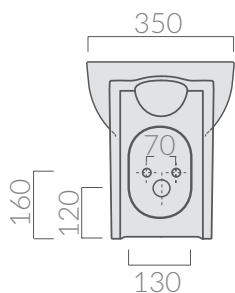

COLORI / COLORS

○ 5213 bianco
white

Bidet monoforo 45x35xh42 cm.
One hole bidet 45x35xh42 cm.

Kg. 21

ACCESSORI INCLUSI / ACCESSORIES INCLUDED

FIX109

Fissaggi.
Fixing kit.

ATTENZIONE/ ATTENTION