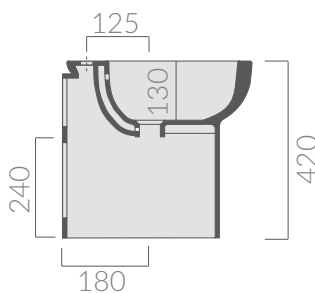

COLORI / COLORS

○ 5213 bianco
white

Bidet monoforo 45x35xh42 cm.
One hole bidet 45x35xh42 cm.

Kg. 21

ACCESSORI INCLUSI / ACCESSORIES INCLUDED

FIX109

Fissaggi.
Fixing kit.

ATTENZIONE/ ATTENTION