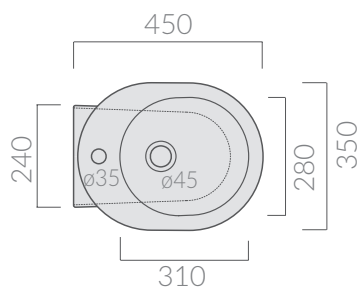

COLORI / COLORS

○ 5213 bianco
white

Bidet monoforo 45x35xh42 cm.
One hole bidet 45x35xh42 cm.

Kg. 21

ACCESSORI INCLUSI / ACCESSORIES INCLUDED

FIX109

Fissaggi.
Fixing kit.

ATTENZIONE/ ATTENTION