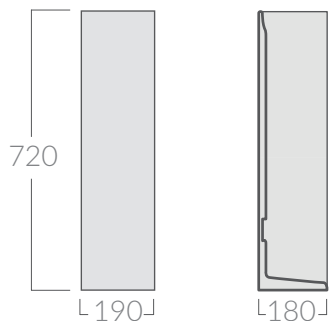

COLORI / COLORS

○ 5240

bianco
white

Colonna in ceramica.
Ceramic pedestal.

Kg. 9

ATTENZIONE/ ATTENTION

Galassia Srl persegue la filosofia di migliorare i prodotti aggiungendo nuovi materiali, innovazioni progettuali e tecnologie produttive.
L'azienda si riserva di cambiare

specifications/dimension and/or operating characteristics of the products at any time and without giving notice. The ceramic items weight may vary up to 20%.