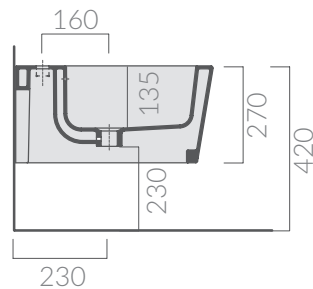

ATTENZIONE/ ATTENTION

Galassia Srl persegue la filosofia di migliorare i prodotti aggiungendo nuovi materiali, innovazioni progettuali e tecnologie produttive.
L'azienda si riserva di cambiare

schede tecniche e caratteristiche di funzionamento degli articoli in ogni momento e senza necessità di preavviso.
I pesi possono subire variazioni del 20 %

Galassia Srl is constantly improving its products by adding new materials, new projects and modern production technologies. The company reserves the right to change any technical

specifications/dimension and/or operating characteristics of the products at any time and without giving notice. The ceramic items weight may vary up to 20%.