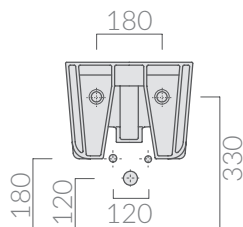

ATTENZIONE/ ATTENTION

Galassia Srl persegue la filosofia di migliorare i prodotti aggiungendo nuovi materiali, innovazioni progettuali e tecnologie produttive.
L'azienda si riserva di cambiare

schede tecniche e caratteristiche di funzionamento degli articoli in ogni momento e senza necessità di preavviso.
I pesi possono subire variazioni del 20 %

Galassia Srl is constantly improving its products by adding new materials, new projects and modern production technologies. The company reserves the right to change any technical

specifications/dimension and/or operating characteristics of the products at any time and without giving notice. The ceramic items weight may vary up to 20%.