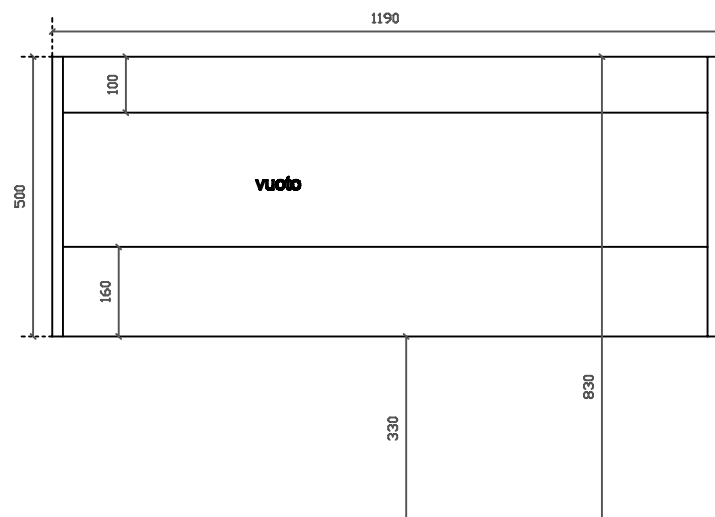

MEG

**art. 5474 mobile sospeso con cestone estraibile per
lavabo cm 121x51 art. 2044**

01/09/2015

Vista dall'alto

Vista dall'alto cestone con divisorio

Vista posteriore

Vista laterale

Vista frontale