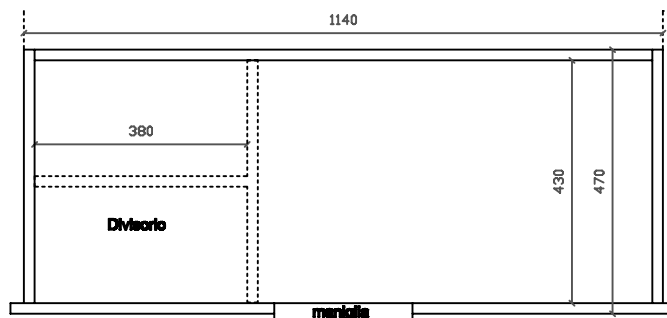

MEG

**art. 5474 mobile sospeso con cestone estraibile per
lavabo cm 121x51 art. 2044**

01/09/2015

Vista dall'alto

Vista dall'alto cestone con divisorio

Vista posteriore

Vista laterale

Vista frontale