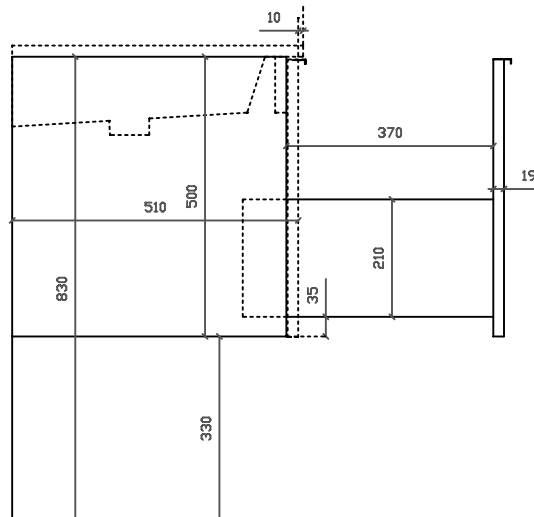

MEG

**art. 5474 mobile sospeso con cestone estraibile per
lavabo cm 121x51 art. 2044**

01/09/2015

Vista dall'alto

Vista dall'alto cestone con divisorio

Vista posteriore

Vista laterale

Vista frontale