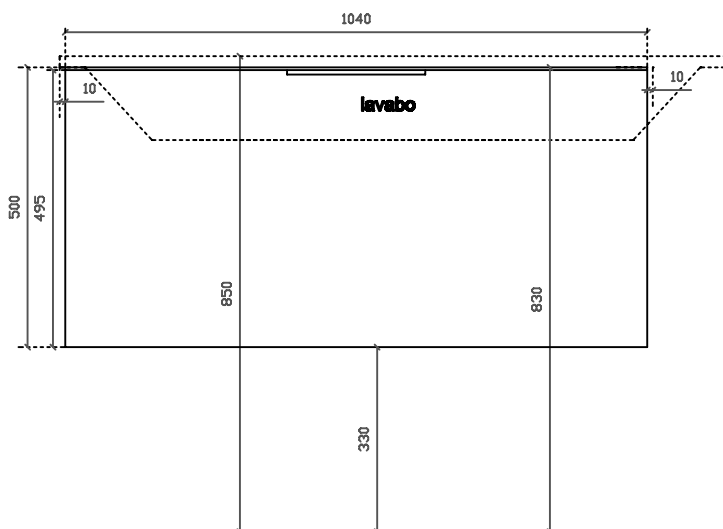

MEG

**art. 5474 mobile sospeso con cestone estraibile per
lavabo cm 121x51 art. 2044**

01/09/2015

Vista dall'alto

Vista dall'alto cestone con divisorio

Vista posteriore

Vista laterale

Vista frontale