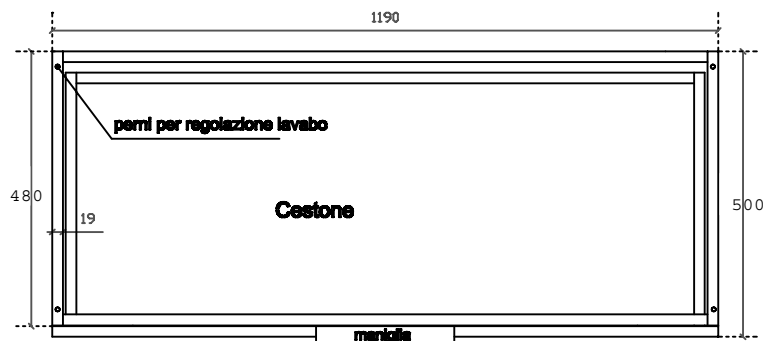

MEG

**art. 5474 mobile sospeso con cestone estraibile per
lavabo cm 121x51 art. 2044**

01/09/2015

Vista dall'alto

Vista dall'alto cestone con divisorio

Vista posteriore

Vista laterale

Vista frontale