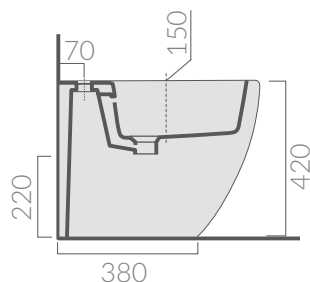

Bidet monoforo 55x35 cm.
One hole bidet 55x35 cm.

Kg. 23

ACCESSORI INCLUSI / ACCESSORIES INCLUDED

FIX109

Fissaggi.
Fixing kit.

ATTENZIONE/ ATTENTION

Galassia Srl persegue la filosofia di migliorare i prodotti aggiungendo nuovi materiali, innovazioni progettuali e tecnologie produttive. L'azienda si riserva di cambiare