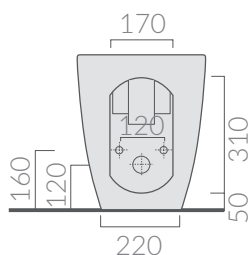

Bidet monoforo 55x35 cm.
One hole bidet 55x35 cm.

Kg. 23

ACCESSORI INCLUSI / ACCESSORIES INCLUDED

FIX109

Fissaggi.
Fixing kit.

ATTENZIONE/ ATTENTION

Galassia Srl persegue la filosofia di migliorare i prodotti aggiungendo nuovi materiali, innovazioni progettuali e tecnologie produttive. L'azienda si riserva di cambiare

specifications/dimension and/or operating characteristics of the products at any time and without giving notice. The ceramic items weight may vary up to 20%.