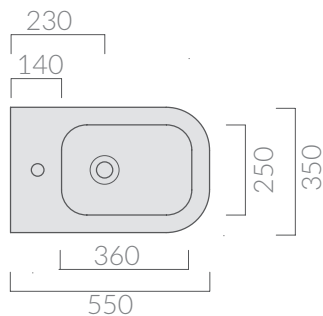

Bidet monoforo 55x35 cm.
One hole bidet 55x35 cm.

Kg. 23

ACCESSORI INCLUSI / ACCESSORIES INCLUDED

FIX109

Fissaggi.
Fixing kit.

ATTENZIONE/ ATTENTION

Galassia Srl persegue la filosofia di migliorare i prodotti aggiungendo nuovi materiali, innovazioni progettuali e tecnologie produttive. L'azienda si riserva di cambiare

specifications/dimension and/or operating characteristics of the products at any time and without giving notice. The ceramic items weight may vary up to 20%.