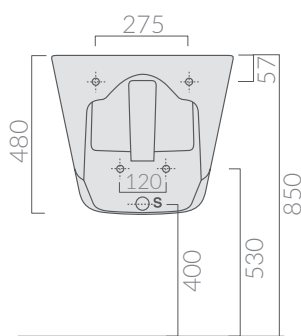

MEG11 PRO

Art. 5482

GALASSIA
LACERAMICA CONTEMPORANEA

ATTENZIONE/ ATTENTION

Galassia Srl persegue la filosofia di migliorare i prodotti aggiungendo nuovi materiali, innovazioni progettuali e tecnologie produttive. L'azienda si riserva di cambiare

schede tecniche e caratteristiche di funzionamento degli articoli in ogni momento e senza necessità di preavviso. I pesi possono subire variazioni del 20 %

Galassia Srl is constantly improving its products by adding new materials, new projects and modern production technologies. The company reserves the right to change any technical

specifications/dimension and/or operating characteristics of the products at any time and without giving notice. The ceramic items weight may vary up to 20%.