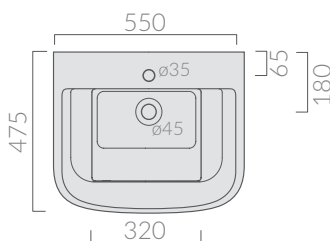

MEG11 PRO

Art. 5482

GALASSIA
LACERAMICA CONTEMPORANEA

ATTENZIONE/ ATTENTION

Galassia Srl persegue la filosofia di migliorare i prodotti aggiungendo nuovi materiali, innovazioni progettuali e tecnologie produttive. L'azienda si riserva di cambiare

schede tecniche e caratteristiche di funzionamento degli articoli in ogni momento e senza necessità di preavviso. I pesi possono subire variazioni del 20 %

Galassia Srl is constantly improving its products by adding new materials, new projects and modern production technologies. The company reserves the right to change any technical

specifications/dimension and/or operating characteristics of the products at any time and without giving notice. The ceramic items weight may vary up to 20%.