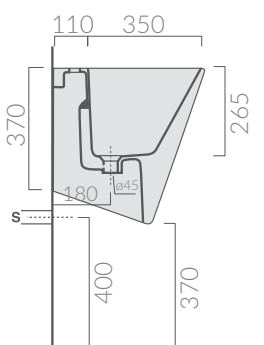

MEG11 PRO

Art. 5482

GALASSIA
LACERAMICA CONTEMPORANEA

ATTENZIONE/ ATTENTION

Galassia Srl persegue la filosofia di migliorare i prodotti aggiungendo nuovi materiali, innovazioni progettuali e tecnologie produttive. L'azienda si riserva di cambiare

schede tecniche e caratteristiche di funzionamento degli articoli in ogni momento e senza necessità di preavviso. I pesi possono subire variazioni del 20 %

Galassia Srl is constantly improving its products by adding new materials, new projects and modern production technologies. The company reserves the right to change any technical

specifications/dimension and/or operating characteristics of the products at any time and without giving notice. The ceramic items weight may vary up to 20%.