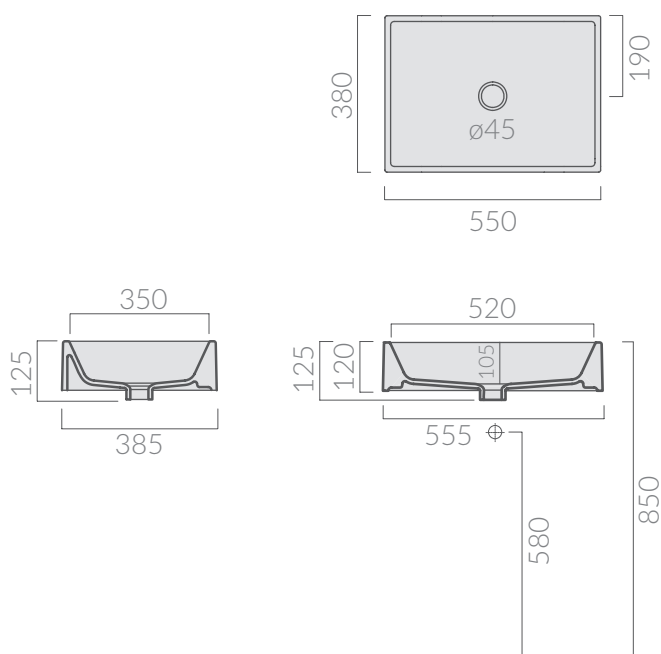

COLORI / COLORS

○ 6103      bianco  
white

Lavabo cm 55x38xh12.  
Installazione in appoggio.  
Washbasin 55x38xh12 cm.  
Laid-on installation.

Kg. 12

ATTENZIONE/ ATTENTION

Galassia Srl persegue la filosofia di migliorare i prodotti aggiungendo nuovi materiali, innovazioni progettuali e tecnologie produttive. L'azienda si riserva di cambiare

specifications/dimension and/or operating characteristics of the products at any time and without giving notice. The ceramic items weight may vary up to 20%.