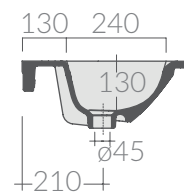

ATTENZIONE/ ATTENTION

Galassia Srl persegue la filosofia di migliorare i prodotti aggiungendo nuovi materiali, innovazioni progettuali e tecnologie produttive. L'azienda si riserva di cambiare

schede tecniche e caratteristiche di funzionamento degli articoli in ogni momento e senza necessità di preavviso. I pesi possono subire variazioni del 20 %

Galassia Srl is constantly improving its products by adding new materials, new projects and modern production technologies. The company reserves the right to change any technical

specifications/dimension and/or operating characteristics of the products at any time and without giving notice. The ceramic items weight may vary up to 20%.