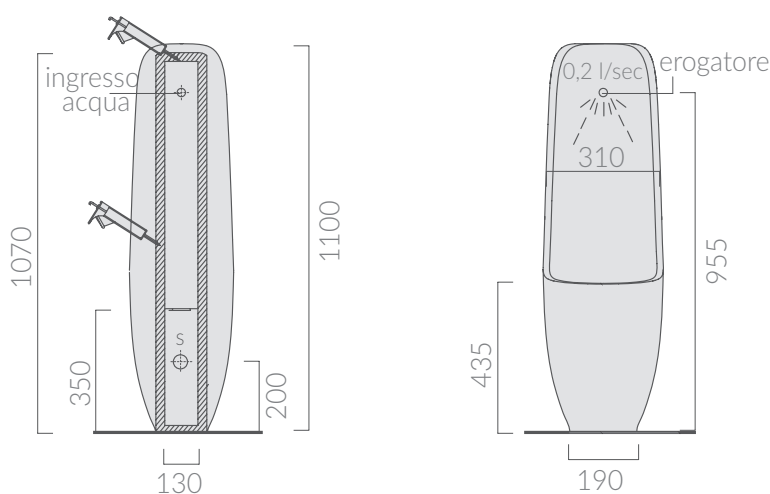

ATTENZIONE/ ATTENTION

Galassia Srl persegue la filosofia di migliorare i prodotti aggiungendo nuovi materiali, innovazioni progettuali e tecnologie produttive. L'azienda si riserva di cambiare

schede tecniche e caratteristiche di funzionamento degli articoli in ogni momento e senza necessità di preavviso. I pesi possono subire variazioni del 20 %

Galassia Srl is constantly improving its products by adding new materials, new projects and modern production technologies. The company reserves the right to change any technical

specifications/dimension and/or operating characteristics of the products at any time and without giving notice. The ceramic items weight may vary up to 20%.