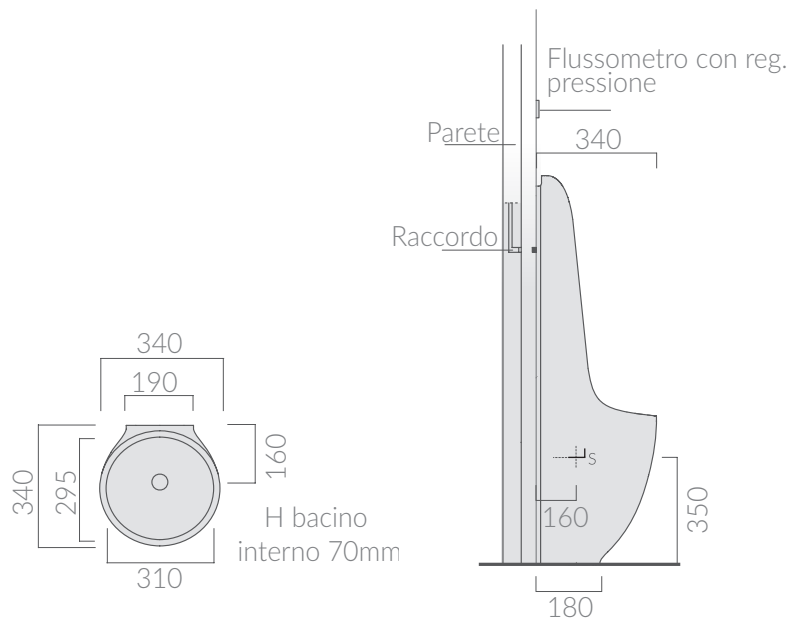

ATTENZIONE/ ATTENTION

Galassia Srl persegue la filosofia di migliorare i prodotti aggiungendo nuovi materiali, innovazioni progettuali e tecnologie produttive. L'azienda si riserva di cambiare

schede tecniche e caratteristiche di funzionamento degli articoli in ogni momento e senza necessità di preavviso. I pesi possono subire variazioni del 20 %

Galassia Srl is constantly improving its products by adding new materials, new projects and modern production technologies. The company reserves the right to change any technical

specifications/dimension and/or operating characteristics of the products at any time and without giving notice. The ceramic items weight may vary up to 20%.