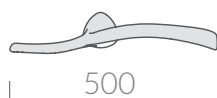

## COLORI / COLORS

 7136 iroko

Portasciugamani in legno massello di iroko.  
Iroko wooden towel rack.

Kg. 5