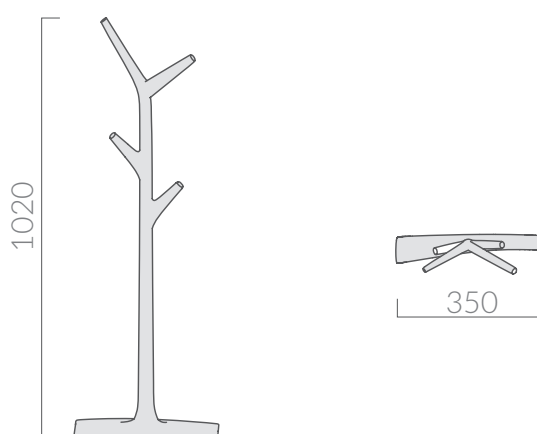

COLORI / COLORS

● 7141 iroko

Attaccapanni-portasciugamani in legno massello di iroko. H102 cm.

Iroko wooden hook-towel rack. H102cm.

Kg. 3

ATTENZIONE/ ATTENTION

Galassia Srl persegue la filosofia di migliorare i prodotti aggiungendo nuovi materiali, innovazioni progettuali e tecnologie produttive. L'azienda si riserva di cambiare

specifications/dimension and/or operating characteristics of the products at any time and without giving notice. The ceramic items weight may vary up to 20%.