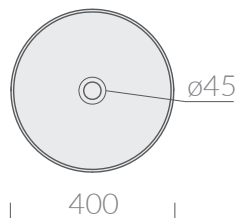

ATTENZIONE/ ATTENTION

Galassia Srl persegue la filosofia di migliorare i prodotti aggiungendo nuovi materiali, innovazioni progettuali e tecnologie produttive. L'azienda si riserva di cambiare

schede tecniche e caratteristiche di funzionamento degli articoli in ogni momento e senza necessità di preavviso. I pesi possono subire variazioni del 20 %

Galassia Srl is constantly improving its products by adding new materials, new projects and modern production technologies. The company reserves the right to change any technical

specifications/dimension and/or operating characteristics of the products at any time and without giving notice. The ceramic items weight may vary up to 20%.