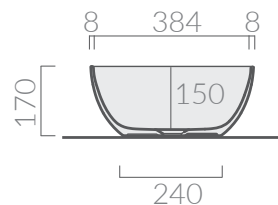

ATTENZIONE/ ATTENTION

Galassia Srl persegue la filosofia di migliorare i prodotti aggiungendo nuovi materiali, innovazioni progettuali e tecnologie produttive. L'azienda si riserva di cambiare

schede tecniche e caratteristiche di funzionamento degli articoli in ogni momento e senza necessità di preavviso. I pesi possono subire variazioni del 20 %

Galassia Srl is constantly improving its products by adding new materials, new projects and modern production technologies. The company reserves the right to change any technical

specifications/dimension and/or operating characteristics of the products at any time and without giving notice. The ceramic items weight may vary up to 20%.