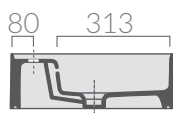

ATTENZIONE/ ATTENTION

Galassia Srl persegue la filosofia di migliorare i prodotti aggiungendo nuovi materiali, innovazioni progettuali e tecnologie produttive. L'azienda si riserva di cambiare

schede tecniche e caratteristiche di funzionamento degli articoli in ogni momento e senza necessità di preavviso. I pesi possono subire variazioni del 20 %

Galassia Srl is constantly improving its products by adding new materials, new projects and modern production technologies. The company reserves the right to change any technical

specifications/dimension and/or operating characteristics of the products at any time and without giving notice. The ceramic items weight may vary up to 20%.