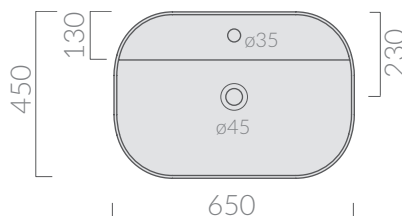

### COLORI / COLORS

- 7400**      bianco  
white
- 7400MT**      bianco matt  
matt white
- 7400NEMT**      nero matt  
matt black
- 7400GM**      grigio matt  
matt grey
- 7400SA**      sabbia  
sand

Lavabo da appoggio  
con piano rubinetteria 65x45 cm.  
Countertop washbasin  
with tap counter 65x45 cm.

Kg. 14