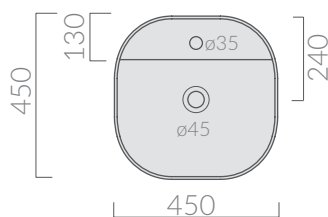

ATTENZIONE/ ATTENTION

Galassia Srl persegue la filosofia di migliorare i prodotti aggiungendo nuovi materiali, innovazioni progettuali e tecnologie produttive. L'azienda si riserva di cambiare

schede tecniche e caratteristiche di funzionamento degli articoli in ogni momento e senza necessità di preavviso. I pesi possono subire variazioni del 20 %

Galassia Srl is constantly improving its products by adding new materials, new projects and modern production technologies. The company reserves the right to change any technical

specifications/dimension and/or operating characteristics of the products at any time and without giving notice. The ceramic items weight may vary up to 20%.