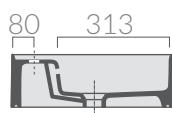

ATTENZIONE/ ATTENTION

Galassia Srl persegue la filosofia di migliorare i prodotti aggiungendo nuovi materiali, innovazioni progettuali e tecnologie produttive. L'azienda si riserva di cambiare

schede tecniche e caratteristiche di funzionamento degli articoli in ogni momento e senza necessità di preavviso. I pesi possono subire variazioni del 20 %

Galassia Srl is constantly improving its products by adding new materials, new projects and modern production technologies. The company reserves the right to change any technical

specifications/dimension and/or operating characteristics of the products at any time and without giving notice. The ceramic items weight may vary up to 20%.