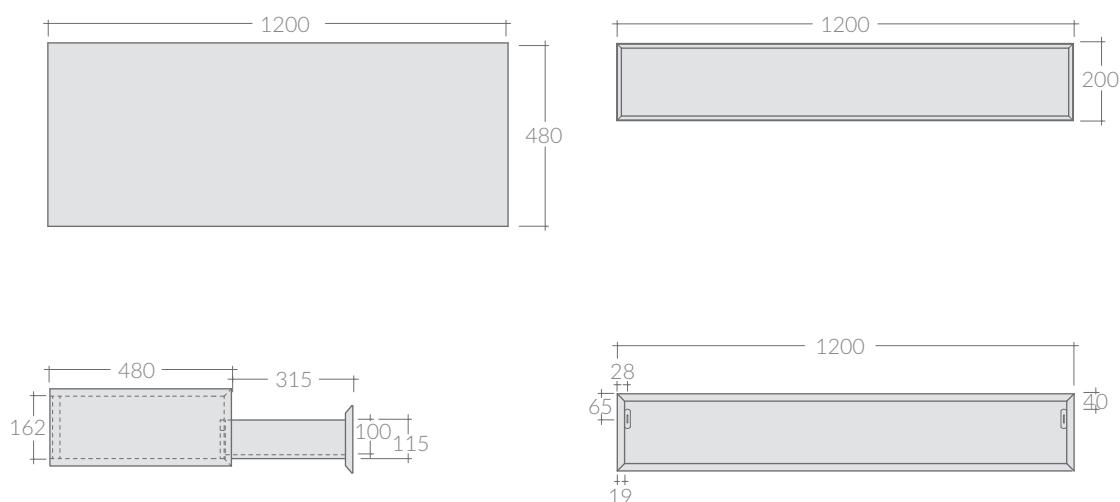

## COLORI / COLORS

- 7523BM**    bianco matt  
matt white
- 7523NM**    nero  
black
- 7523SA**    sabbia  
sand
- 7523RO**    rovere  
oak

Cassetto sospeso cm 120x48xh20,  
collocabile lateralmente o sotto lavabo.  
Wall-hung drawer cm 120x48xh20,  
that can be placed laterally.

Kg. 16