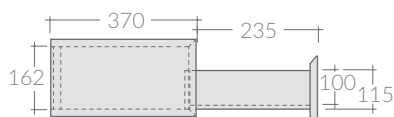

ATTENZIONE/ ATTENTION

Galassia Srl persegue la filosofia di migliorare i prodotti aggiungendo nuovi materiali, innovazioni progettuali e tecnologie produttive.
L'azienda si riserva di cambiare

schede tecniche e caratteristiche di funzionamento degli articoli in ogni momento e senza necessità di preavviso.
I pesi possono subire variazioni del 20 %

Galassia Srl is constantly improving its products by adding new materials, new projects and modern production technologies. The company reserves the right to change any technical

specifications/dimension and/or operating characteristics of the products at any time and without giving notice. The ceramic items weight may vary up to 20%.