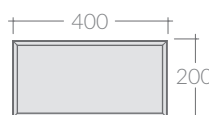

ATTENZIONE/ ATTENTION

Galassia Srl persegue la filosofia di migliorare i prodotti aggiungendo nuovi materiali, innovazioni progettuali e tecnologie produttive.
L'azienda si riserva di cambiare

schede tecniche e caratteristiche di funzionamento degli articoli in ogni momento e senza necessità di preavviso.
I pesi possono subire variazioni del 20 %

Galassia Srl is constantly improving its products by adding new materials, new projects and modern production technologies. The company reserves the right to change any technical

specifications/dimension and/or operating characteristics of the products at any time and without giving notice. The ceramic items weight may vary up to 20%.