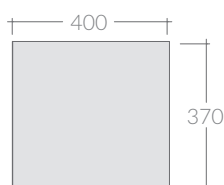

ATTENZIONE/ ATTENTION

Galassia Srl persegue la filosofia di migliorare i prodotti aggiungendo nuovi materiali, innovazioni progettuali e tecnologie produttive.
L'azienda si riserva di cambiare

schede tecniche e caratteristiche di funzionamento degli articoli in ogni momento e senza necessità di preavviso.
I pesi possono subire variazioni del 20 %

Galassia Srl is constantly improving its products by adding new materials, new projects and modern production technologies. The company reserves the right to change any technical

specifications/dimension and/or operating characteristics of the products at any time and without giving notice. The ceramic items weight may vary up to 20%.