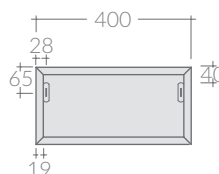

ATTENZIONE/ ATTENTION

Galassia Srl persegue la filosofia di migliorare i prodotti aggiungendo nuovi materiali, innovazioni progettuali e tecnologie produttive.
L'azienda si riserva di cambiare

schede tecniche e caratteristiche di funzionamento degli articoli in ogni momento e senza necessità di preavviso.
I pesi possono subire variazioni del 20 %

Galassia Srl is constantly improving its products by adding new materials, new projects and modern production technologies. The company reserves the right to change any technical

specifications/dimension and/or operating characteristics of the products at any time and without giving notice. The ceramic items weight may vary up to 20%.